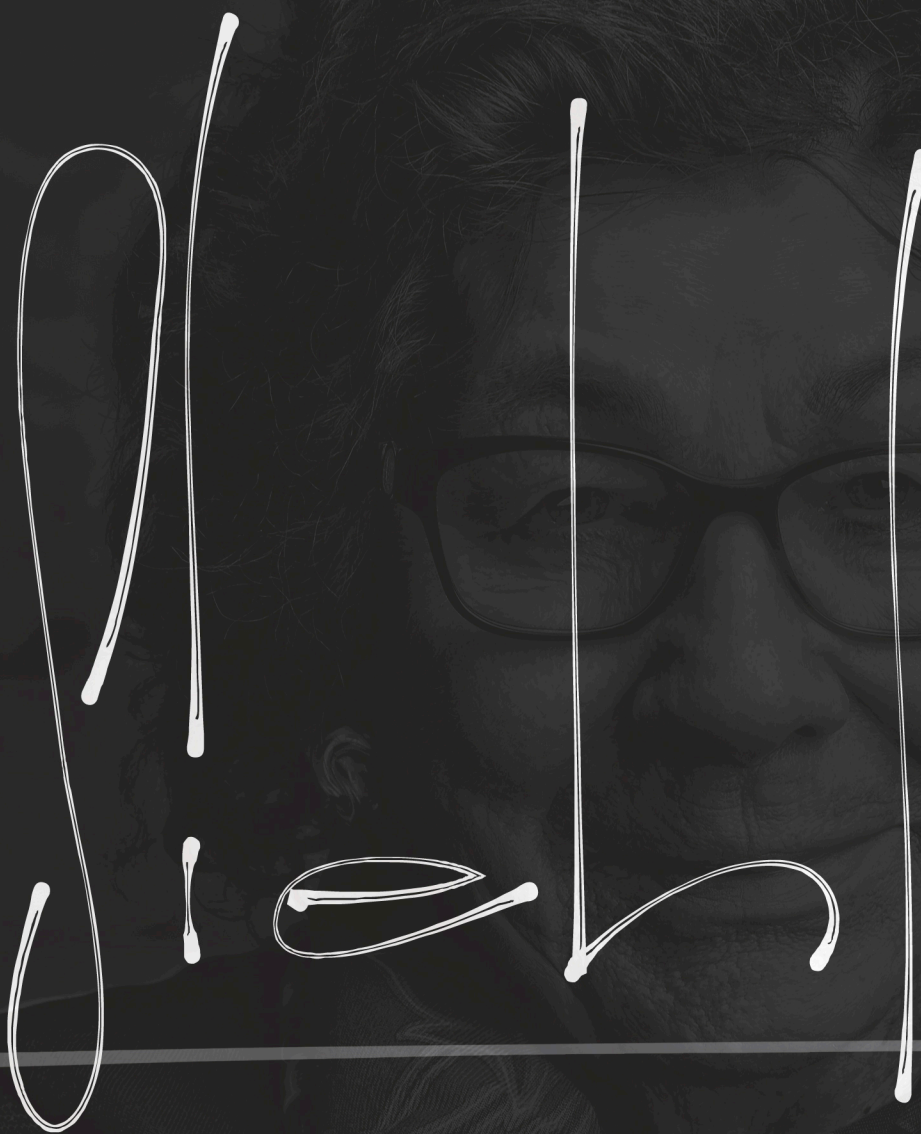

"NUDE MALE" 120 cm x 100 cm Acryl auf Leinwand

"BLACK MODEL" 160 cm x 100 cm Acryl auf Leinwand

"AFRICAN COLOURED" 120 cm x 100 cm Acryl auf Leinwand

"NASHORN IM ETOSCHA NATIONALPARK" 200 cm x 120 cm Öl auf Leinwand

"ZEBRAS IN NAMIBIA" 200 cm x 120 cm Acryl auf Leinwand

"ELEFANTENHERDE IM AUFBRUCH" 100 cm x 80 cm Acryl auf Leinwand / Struktur

"PORTRAIT EINES NASHORN" 100 cm x 80 cm Acryl / Kohle auf Leinwand

"TIMBUKTU" 120 cm x 100 cm Acryl auf Leinwand / Struktur

"MALI" 120 cm x 100 cm Acryl auf Leinwand / Struktur

"METAMORPHOSE" 100 cm x 80 cm Acryl auf Leinwand / Struktur

"THE RED TOWN ONE" 120 cm x 100 cm Acryl auf Leinwand / Struktur

Siehl
3/10

"ANDALUSIEN ONE" 120 cm x 80 cm Acryl auf Leinwand

"ANDALUSIEN TWO" 120 cm x 80 cm Acryl auf Leinwand

"ANDALUSIEN THREE" 120 cm x 80 cm Acryl auf Leinwand

"BURANO ONE" 200 cm x 80 cm Acryl auf Leinwand

"BURANO TWO" 200 cm x 80 cm Acryl auf Leinwand

Paintings